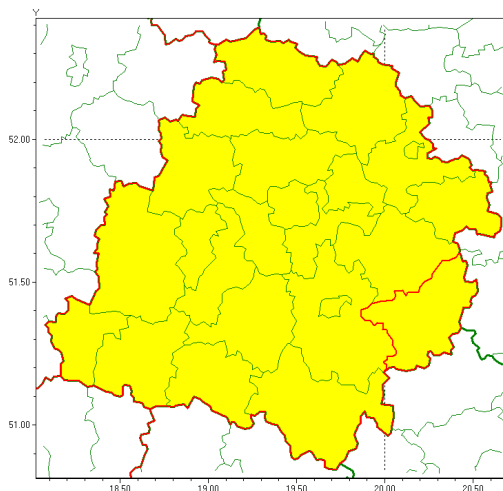

Zasięg ostrzeżenia w województwie

Burze z gradem

Ostrzeżenie meteorologiczne Nr 71

Nazwa biura	IMGW-PIB Meteorological Forecast Centre, Poznan Team
Zjawisko/stopień zagrożenia	Burze z gradem/ 1
Obszar	województwo łódzkie powiat opoczyński
Ważność	od godz. 12:00 dnia 16.08.2021 do godz. 23:00 dnia 16.08.2021
Przebieg	Prognozowane są burze, którym miejscami będą towarzyszyć opady deszczu od 20 mm do 30 mm, lokalnie do 40 mm oraz porywy wiatru do 90 km/h. Miejscami grad.
Prawdopodobieństwo wystąpienia zjawiska(%)	85%
Uwagi	Ostrzeżenie może być kontynuowane.
Dyrektor synoptyk IMGW-PIB	Piotr Szewczak
Godzina i data wydania	godz. 07:21 dnia 16.08.2021
SMS	IMGW-PIB OSTRZEŻENIE: BURZE Z GRADEM/1 łódzkie/opoczyński od 12:00/16.08 do 23:00/16.08.2021 deszcz 40 mm, grad, porywy 90 km/h.