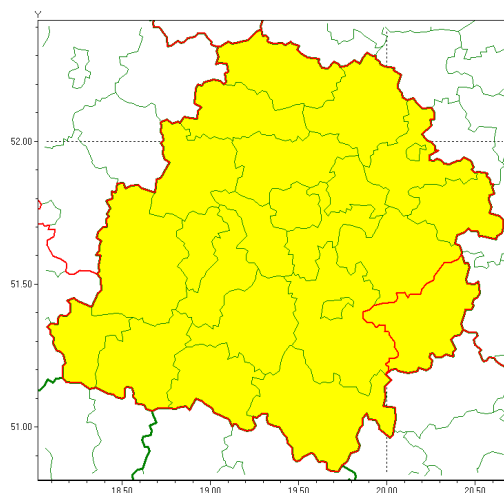

Zasięg ostrzeżenia w województwie

Burze z gradem

Ostrzeżenie meteorologiczne Nr 70

| | |
|--|---|
| Nazwa biura | IMGW-PIB Meteorological Forecast Centre, Poznań Team |
| Zjawisko/stopień zagrożenia | Burze z gradem/ 1 |
| Obszar | województwo łódzkie powiat opoczyński |
| Ważność | od godz. 13:00 dnia 10.08.2021 do godz. 24:00 dnia 10.08.2021 |
| Przebieg | Prognozowane są burze, którym miejscami będą towarzyszyć opady deszczu od 20 mm do 30 mm oraz porywy wiatru do 80 km/h. Miejscami grad. |
| Prawdopodobieństwo wystąpienia zjawiska(%) | 85% |
| Uwagi | Brak. |
| Dyrektor synoptyk IMGW-PIB | Przemysław Szrama |
| Godzina i data wydania | godz. 10:04 dnia 10.08.2021 |
| SMS | IMGW-PIB OSTRZEŻENIE: BURZE Z GRADEM/1 łódzkie/opoczyński od 13:00/10.08 do 24:00/10.08.2021 deszcz 30 mm, grad, porywy 80 km/h. |