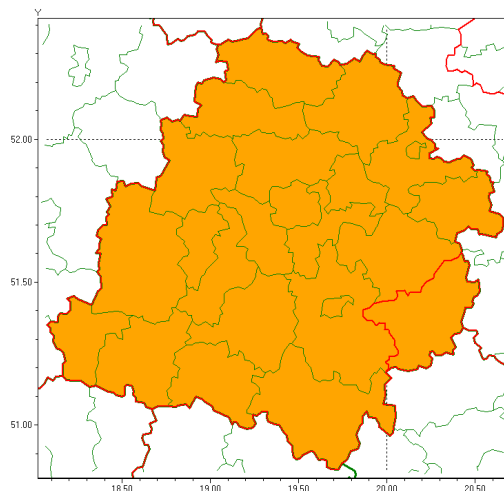

Zasięg ostrzeżenia w województwie

Burze z gradem

Ostrzeżenie meteorologiczne Nr 67

Nazwa biura	IMGW-PIB Meteorological Forecast Centre, Poznan Team
Zjawisko/stopień zagrożenia	Burze z gradem/ 2
Obszar	województwo łódzkie powiat opoczyński
Ważność	od godz. 14:00 dnia 28.07.2021 do godz. 22:00 dnia 28.07.2021
Przebieg	Prognozowane są burze, którym miejscami będą towarzyszyć ulewne opady deszczu od 20 mm do 30 mm, lokalnie do 40 mm oraz porywy wiatru do 100 km/h. Miejscami grad.
Prawdopodobieństwo wystąpienia zjawiska(%)	80%
Uwagi	Brak.
Dyrektor synoptyk IMGW-PIB	Barbara Wrzesińska
Godzina i data wydania	godz. 07:31 dnia 28.07.2021
SMS	IMGW-PIB OSTRZEŻENIE: BURZE Z GRADEM/2 łódzkie/opoczyński od 14:00/28.07 do 22:00/28.07.2021 deszcz 40 mm, grad, porywy 100 km/h.