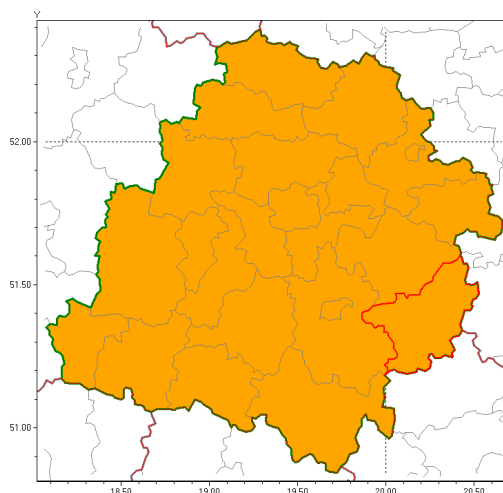

### Zasięg ostrzeżenia w województwie

Burze z gradem

### Ostrzeżenie meteorologiczne Nr 2

<b>Nazwa biura</b>	IMGW-PIB Biuro Prognoz Meteorologicznych Oddział w Poznaniu
<b>Zjawisko/stopień zagrożenia</b>	Burze z gradem/ 2
<b>Obszar</b>	województwo łódzkie <b>powiat opoczyński</b>
<b>Ważność</b>	od godz. 16:00 dnia 21.06.2018 do godz. 23:00 dnia 21.06.2018
<b>Przebieg</b>	Prognozuje się wystąpienie burz z opadami deszczu miejscami od 20 mm do 30 mm oraz porywami wiatru do 90 km/h, lokalnie 100 km/h. Miejscami grad.
<b>Prawdopodobieństwo wystąpienia zjawiska(%)</b>	80%
<b>Uwagi</b>	Brak.
<b>Dyrektor synoptyk IMGW-PIB</b>	Magdalena Muszyńska-Karbowska
<b>Godzina i data wydania</b>	godz. 07:41 dnia 21.06.2018
<b>SMS</b>	IMGW-PIB OSTRZEŻA: BURZE Z GRADEM/2 łódzkie/opoczyński od 16:00/21.06 do 23:00/21.06.2018 deszcz 30 mm, porywy 100 km/h