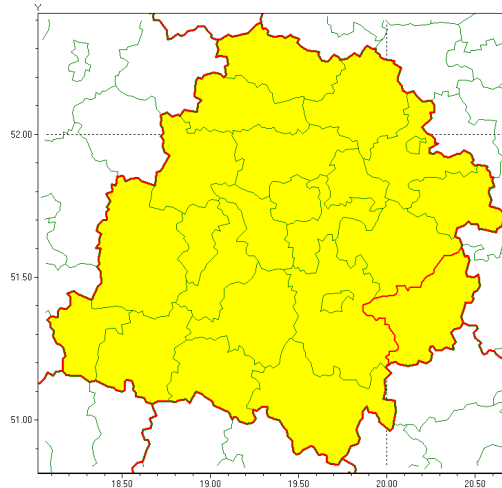

Zasięg ostrzeżenia w województwie

Burze z gradem

Ostrzeżenie meteorologiczne Nr 62

Nazwa biura	IMGW-PIB Meteorological Forecast Centre, Poznan Team
Zjawisko/stopień zagrożenia	Burze z gradem/ 1
Obszar	województwo łódzkie powiat opoczyński
Ważność	od godz. 08:00 dnia 16.07.2021 do godz. 23:00 dnia 16.07.2021
Przebieg	Prognozowane są burze, którym miejscami będą towarzyszyć opady deszczu od 20 mm do 30 mm, lokalnie do 40 mm oraz porywy wiatru do 90 km/h. Miejscami grad.
Prawdopodobieństwo wystąpienia zjawiska(%)	85%
Uwagi	Brak.
Dyrektor synoptyk IMGW-PIB	Piotr Szewczak
Godzina i data wydania	godz. 07:17 dnia 16.07.2021
SMS	IMGW-PIB OSTRZEŻENIE: BURZE Z GRADEM/1 łódzkie/opoczyński od 08:00/16.07 do 23:00/16.07.2021 deszcz 40 mm, grad, porywy 90 km/h.